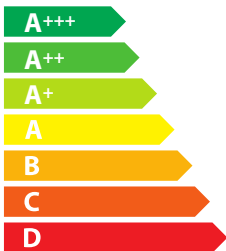

# ENERG

енергия · ενεργεια

SIRIUS

C970100RC137367

**A++**

**26**  
kWh/annum

**A**BCDEFG

**A**BCDEFG